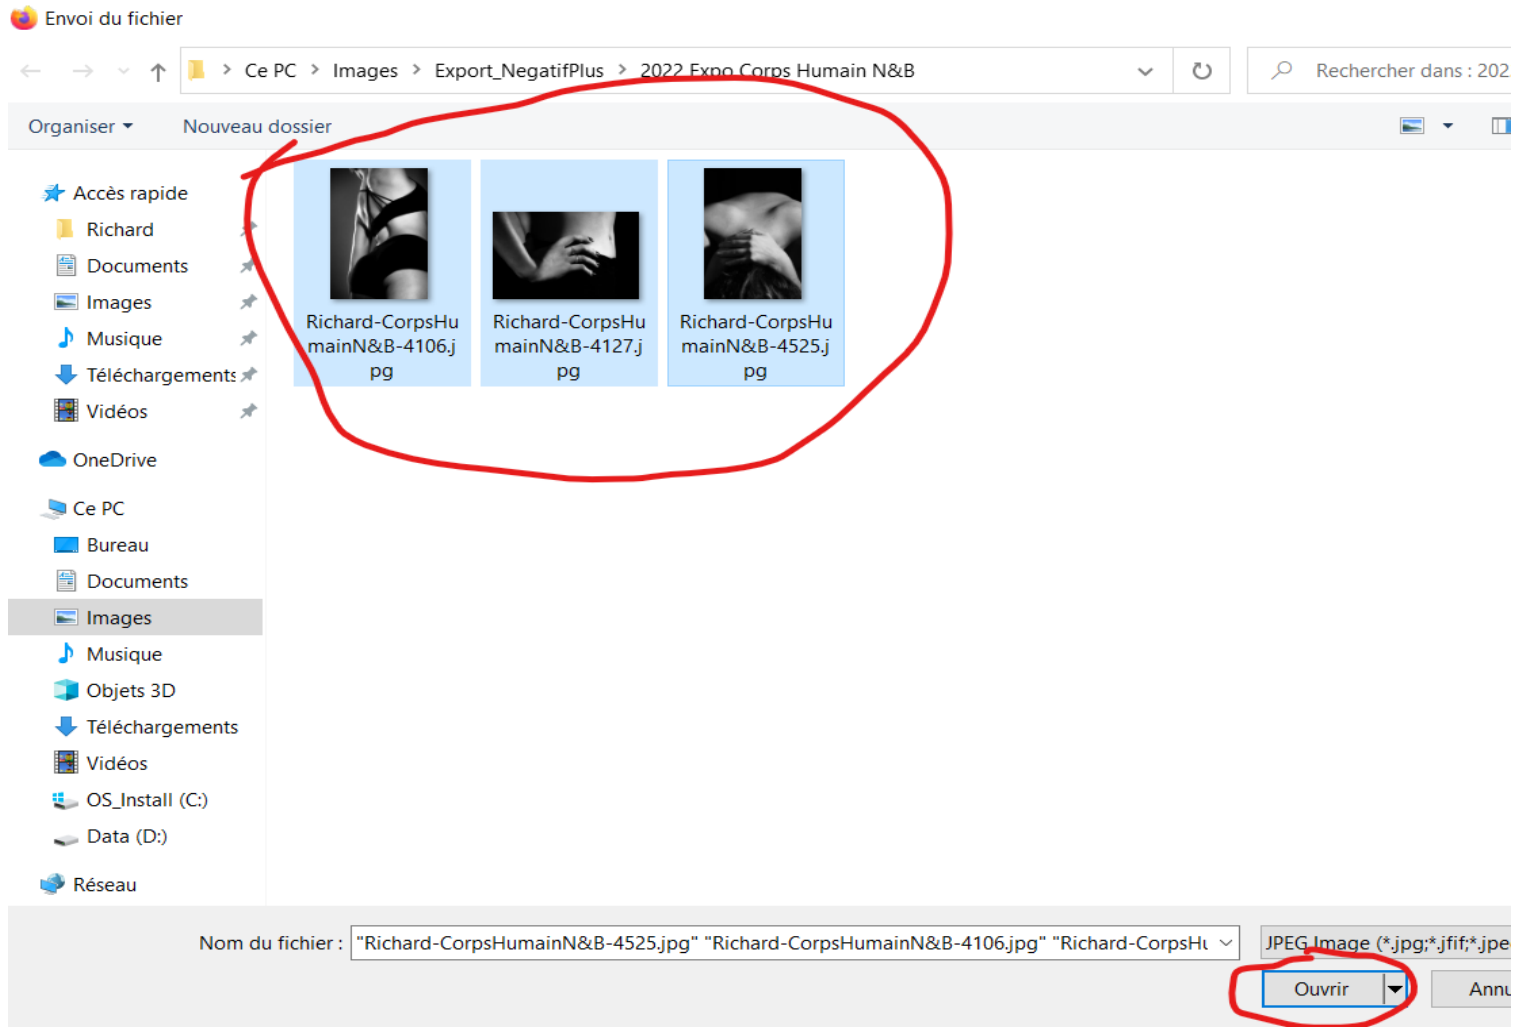

Là, c'est comme d'habitude...